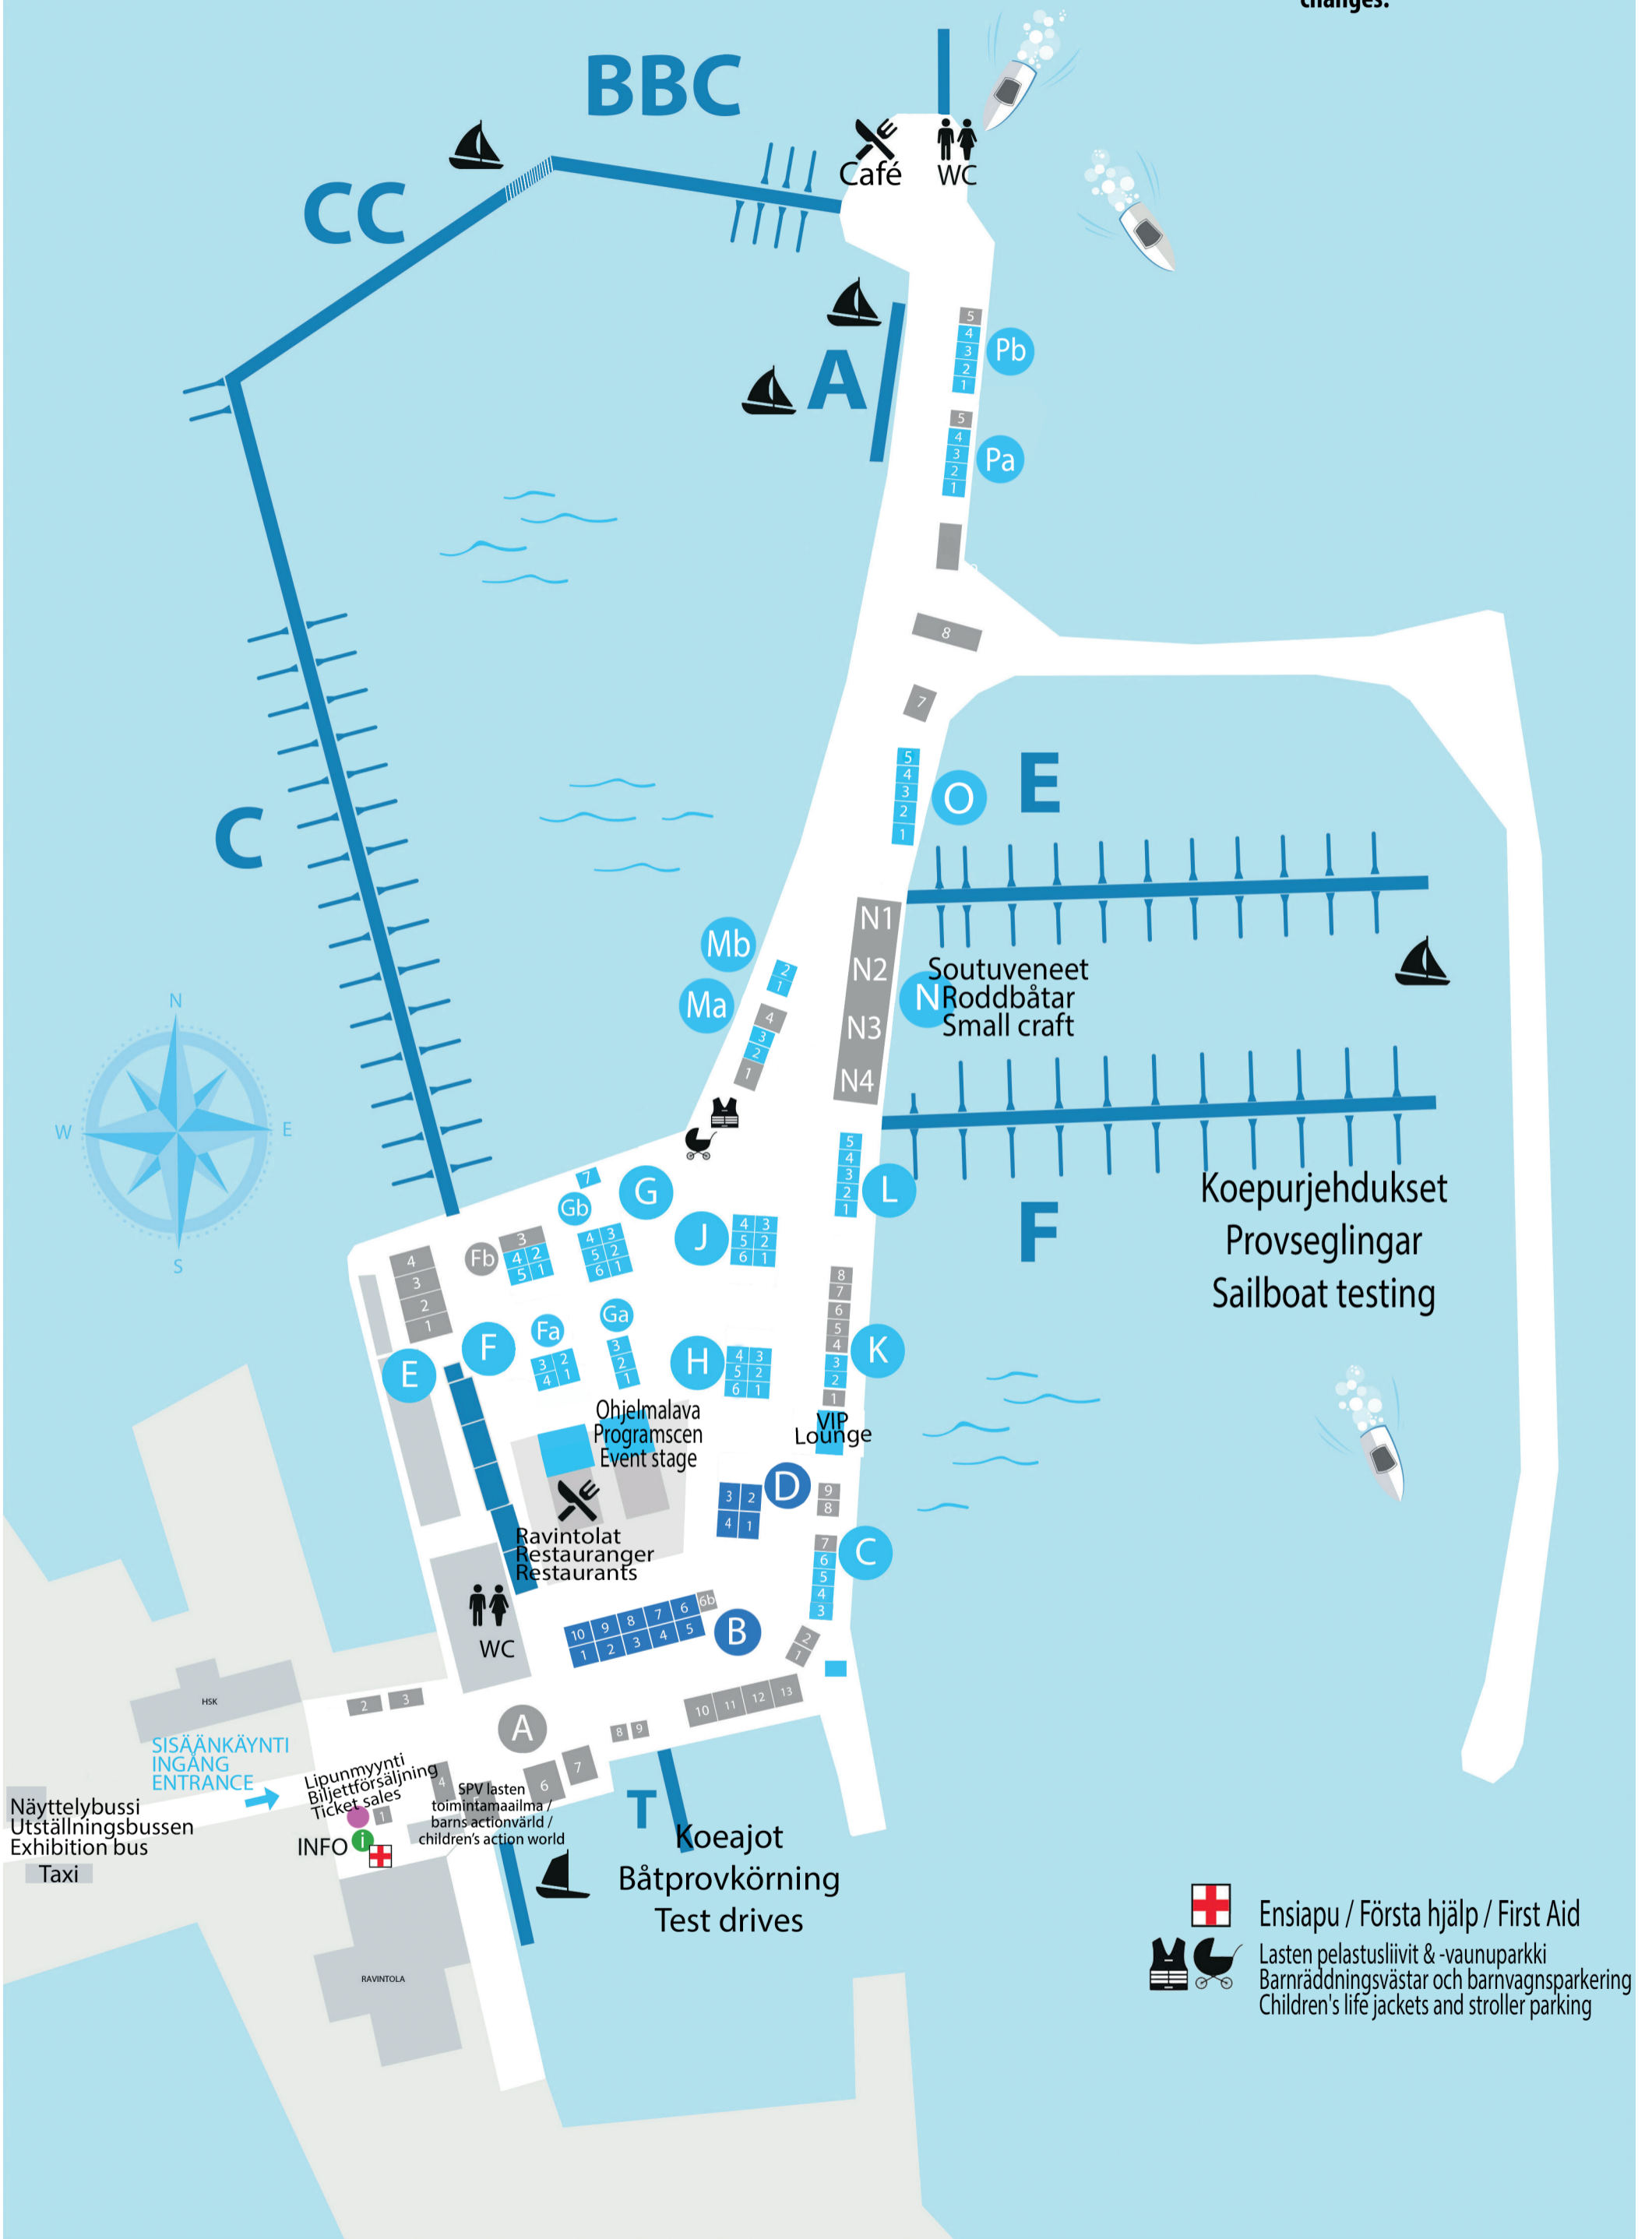

Aluekartta

HUOM! Pidätämme oikeuden muutoksiin.

Karta över området

OBS! Vi förbehåller rätten till ändringar.

Area Map

NB! We reserve the right to changes.

Koeurjekdukset
Provseglingar
Sailboat testing

Soutuveeneet
Roddbåtar
Small craft

Ohjelmalava
Programscen
Event stage

Ravintolat
Restauranger
Restaurants

Koeajot
Båtprovkörning
Test drives

Ensiapu / Första hjälp / First Aid
Lasten pelastusliivit & -vaunuparkki
Barnräddningsvästar och barnvagnsparkering
Children's life jackets and stroller parking